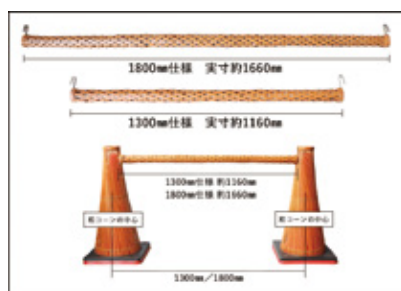

10/11/12

ひのき ウッドベンチ (古代色) **組立**

10 (51427) W90 約90×40×H40cm **32,000円**

11 (51428) W120 約120×40×H40cm **34,000円**

12 (51429) W150 約150×40×H40cm **45,000円**

和の風情をそのままに。
竹製のコーンカバー

天然竹・和風ロードコーンバー L

14 (52036) **15,000円**

約φ6×L166cm
フック真鍮製・たこ紐
水性木材保護塗料仕上げ

天然竹・和風ロードコーンバー S

15 (52037) **11,300円**

約φ6×L116cm
フック真鍮製・たこ紐
水性木材保護塗料仕上げ

コーンに被せるだけ！
ディスプレイにもなります。

天然竹・和風ロードコーン用カバー

13 (52035) **11,300円**

約φ31×H70cm
市販コーン/重石H70cmタイプをご使用ください。
水性保護塗料仕上げ